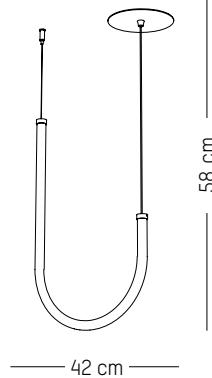

W: 15 cm | 5.9 inch

H: 32 cm | 12.6 inch

Weight: 3 kg | 6.6 lb

40 cm

Large table lamp

-

L: 40 cm | 16 inch

H: 60 cm | 23.7 inch

L: 42 cm | 16.5 inch
D: 2,4 cm | 1 inch
H: 28 cm | 11 inch
Weight: 0,96 kg | 2.12 lb
Cable length (max): 2,5 m | 99 inch

PACKAGING :

L: 46,7 cm | 18.4 inch
W: 42,6 cm | 16.8 inch
H: 6,8 cm | 2.7 inch
Weight: 1,9 kg | 4.2 lb

Pendant lamp J

L: 42 cm | 16.5 inch
D: 2,4 cm | 1 inch
H: 58 cm | 22.8 inch
Weight: 1,5 kg | 3.3 lb
Cable length (max): 2,5 m | 99 inch

PACKAGING :

L: 62,5 cm | 24.6 inch
W: 46,7 cm | 18.4 inch
H: 6,8 cm | 2.7 inch
Weight: 2,5 kg | 5.5 lb

Pendant lamp O

L: 35 cm | 14 inch
D: 2,4 cm | 1 inch
H: 38 cm | 17.8 inch
Weight: 1,4 kg | 3.1 lb
Cable length (max): 2,5 m | 99 inch

PACKAGING :

L: 46,7 cm | 18.4 inch
W: 42,6 cm | 16.8 inch
H: 6,8 cm | 2.7 inch
Weight: 2,5 kg | 5.5 lb