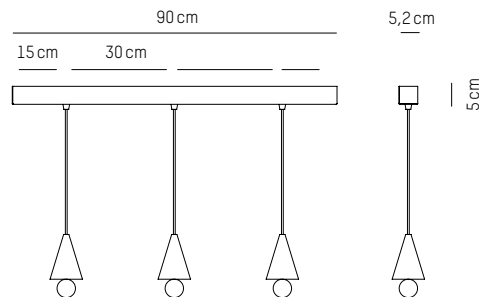

110-120V, 60Hz

Linear canopy

L: 90 cm | 35 inch
W: 5,2 cm | 2 inch
H: 5 cm | 1.9 inch
Weight: -- kg | -- lb

PACKAGING :

Type: Carton box
L: 91 cm | 35.6 inch
W: 17 cm | 6.6 inch
H: 27 cm | 10.6 inch
Weight: -- kg | -- lb