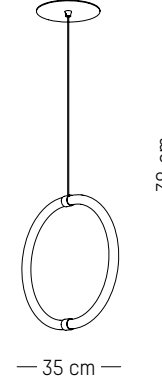

W: 15 cm | 5.9 inch

H: 32 cm | 12.6 inch

Weight: 3 kg | 6.6 lb

40 cm

Large table lamp

-

L: 40 cm | 16 inch

H: 60 cm | 23.7 inch

L: 42 cm | 16.5 inch
D: 2,4 cm | 1 inch
H: 28 cm | 11 inch
Weight: 0,96 kg | 2.12 lb
Cable length (max): 2,5 m | 99 inch

PACKAGING :

L: 46,7 cm | 18.4 inch
W: 42,6 cm | 16.8 inch
H: 6,8 cm | 2.7 inch
Weight: 1,9 kg | 4.2 lb

Pendant lamp J

L: 42 cm | 16.5 inch
D: 2,4 cm | 1 inch
H: 58 cm | 22.8 inch
Weight: 1,5 kg | 3.3 lb
Cable length (max): 2,5 m | 99 inch

PACKAGING :

L: 62,5 cm | 24.6 inch
W: 46,7 cm | 18.4 inch
H: 6,8 cm | 2.7 inch
Weight: 2,5 kg | 5.5 lb

Pendant lamp O

L: 35 cm | 14 inch
D: 2,4 cm | 1 inch
H: 38 cm | 17.8 inch
Weight: 1,4 kg | 3.1 lb
Cable length (max): 2,5 m | 99 inch

PACKAGING :

L: 46,7 cm | 18.4 inch
W: 42,6 cm | 16.8 inch
H: 6,8 cm | 2.7 inch
Weight: 2,5 kg | 5.5 lb