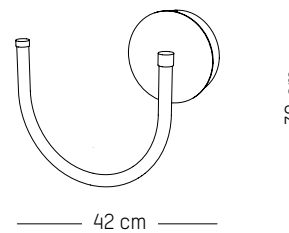

Pendant lamp J

L: 42 cm | 16.5 inch
D: 2,4 cm | 1 inch
H: 58 cm | 22.8 inch
Weight: 1,5 kg | 3.3 lb
Cable length (max): 2,5 m | 99 inch

PACKAGING :

L: 62,5 cm | 24.6 inch
W: 46,7 cm | 18.4 inch
H: 6,8 cm | 2.7 inch
Weight: 2,5 kg | 5.5 lb

Pendant lamp O

L: 35 cm | 14 inch
D: 2,4 cm | 1 inch
H: 38 cm | 17.8 inch
Weight: 1,4 kg | 3.1 lb
Cable length (max): 2,5 m | 99 inch

PACKAGING :

L: 46,7 cm | 18.4 inch
W: 42,6 cm | 16.8 inch
H: 6,8 cm | 2.7 inch
Weight: 2,5 kg | 5.5 lb

PACKAGING :

L: 80 cm | 31.5 inch
W: 60 cm | 23.6 inch
H: 7 cm | 2.8 inch

Ceiling plate for double pendant OU

-

L: 77 cm | 30.3 inch
W: 58 cm | 22.8 inch
H: 3,7 cm | 1.5 inch

PACKAGING :

L: 80 cm | 31.5 inch
W: 60 cm | 23.6 inch
H: 7 cm | 2.8 inch

Wall lamp U

-

L: 42 cm | 16.5 inch
D: 7 cm | 2.8 inch
H: 38 cm | 14.9 inch
Canopy: Ø 15cm | 5.9 inch
Weight: 0,96 kg | 2.12 lb

PACKAGING :

L: 46,7 cm | 18.4 inch
W: 42,7 cm | 16.7 inch
H: 7 cm | 2.8 inch
Weight: 1,9 kg | 4.2 lb