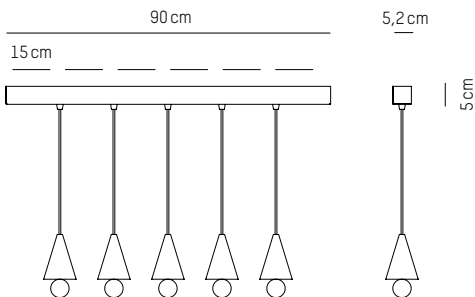

110-120V, 60Hz

Linear canopy

L: 90 cm | 35 inch
W: 5,2 cm | 2 inch
H: 5 cm | 1.9 inch
Weight: -- kg | -- lb

PACKAGING :

Type: Carton box
L: 91 cm | 35.6 inch
W: 17 cm | 6.6 inch
H: 27 cm | 10.6 inch
Weight: -- kg | -- lb