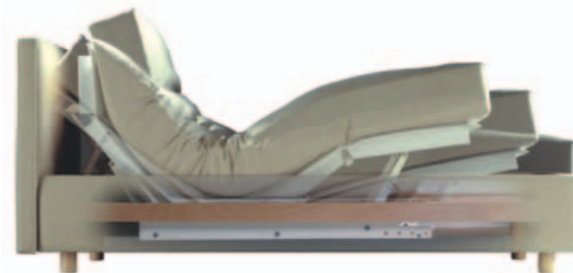

Das richtige Schlafsystem – dann liegen Sie immer richtig!

Stoffbett Basis
mit abnehmbarem, waschbarem Bezug. Bezüge, Kopfteile und Füße sind individuell zusammenstellbar. Inklusive Unterfederung, ohne Matratze.
Preisbeispiel für die Größe 160/200 2.200,-

Stehleuchte Maxi
Lampenschirm aus matt-weißem Glas, Höhe 155 cm, mit Dimmerfunktion. 239,-

Das Schramm Bettssystem - First Class Schlafen

Mit dem Zwei-Matratzen-System aus der Betten-Manufaktur Schramm entscheiden Sie sich für die perfekt aufeinander abgestimmte Kombination aus flexibler Obermatratze und stabiler Unter- matratze. Dies bewirkt über Nacht die totale Entspannung und Erneuerung von Körper, Geist und Seele. Die punktuell reagierende, auf Ihre individuellen Maße und Schlafgewohnheiten abge- stimmte Obermatratze bettet den Körper in eine ideale anatomische Lage; die stabile Untermatratze federt jede Bewegung sanft und flächig ab und bildet so die stützende Basis für guten Schlaf.

Schramm Informationstag

Freuen Sie sich auf Herrn Neidhardt aus dem Hause Schramm-Werkstätten. Er informiert und berät Sie persönlich an unserem „Sylter Erlebnistag“ am Samstag, 12. Mai 2007 von 9³⁰ bis 20⁰⁰ Uhr zu allen Schramm Produkten.

Durchdacht bis in die letzte Feinheit