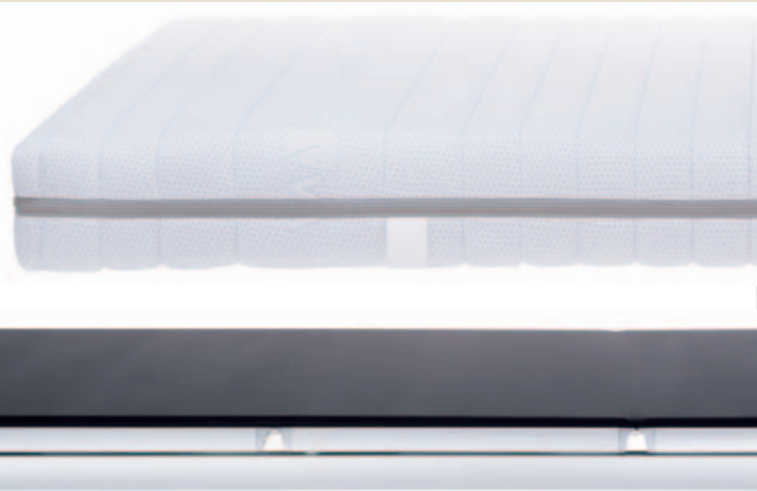

Genio-System Bett
bestehend aus Unterfederung mit Füßen und Stoff-Rückwand
Preisbeispiel: 180/200 ab 2.599,-
(Preis ohne Matratzen)

Genio Aktionswochen

Kommen Sie zu unserem „Sylter Erlebnistag“ am Samstag, 12. Mai 2007. Herr Wagner aus dem Hause Röwa steht Ihnen für alle Fragen zur Verfügung.