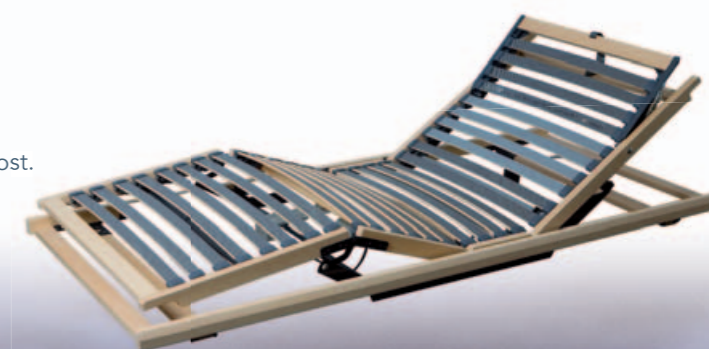

Motorlattenrost Matic

Schlafen und entspannen Sie sich komfortabel mit diesem Motorlattenrost. Motorisch verstellbarem Rücken- und Fußteil. Zusätzliche Nackenstütze manuell verstellbar, integrierte Netzfreeschaltung und Notabsenkung. Mehrfach verleimte Buche-Federholzleisten im Bereich der Liegefläche. Weichere Schulterzone sowie verstärkte und einstellbare Mittelzone.

Aktionspreis 698,-