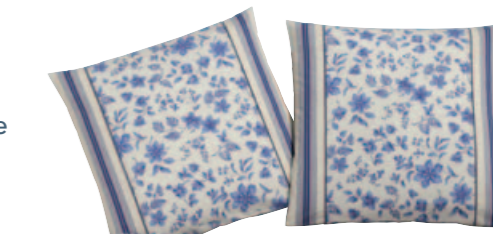

135/200 300g **119,-**
 155/220 375g **169,-**

3 Baumwoll-Kapok Leichtbett

Leichtes Sommer-Baumwoll-Kapokbett mit feinstem Baumwoll-Perkal Bezugsstoff. Bietet hervorragenden Klimahaushalt durch gute Feuchtigkeitsaufnahme der Baumwolle und gleichzeitig hohen Feuchtigkeitstransport des Kapoks. Sehr gut für Allergiker geeignet. Füllmaterial aus 60 % Baumwolle und 40 % Kapok (Pflanzenfaser). Waschbar bei 60 Grad im Schonwaschgang.

135/200 550g **44,90**
 155/220 700g **54,90**

Die frische Brise für Ihr Schlafzimmer

Mannsdörfer
BETTEN UND WÄSCHE SEIT 1895

Rot-weiß kariert und
gesprenkelt gemustert
135/200 119,90
155/220 139,00
200/200 249,00

Hochwertige buntgewebte Popeline
Bettwäsche aus 100% Baumwolle
in mediterranem Dessin. Garnituren
inklusive 80/80 Kissenbezug

Blau-weiß floral gemustert
135/200 89,90
155/220 109,90

Blau-weiß gestreift
gemustert
135/200 119,90
155/220 139,00
200/200 249,00

Plaid
150/210 cm, unterfütert
aus 100% Baumwolle 119,90

GRASER
Exclusive Bettwäsche

Hochwertige Mako Satin Bettwäsche

Bettwäsche mit Blenden-
besatz und Kordelnaht
aus feinsten Schweizer
Baumwolle. Verdeckte
Verschlüsse. 100% Baum-
wolle.